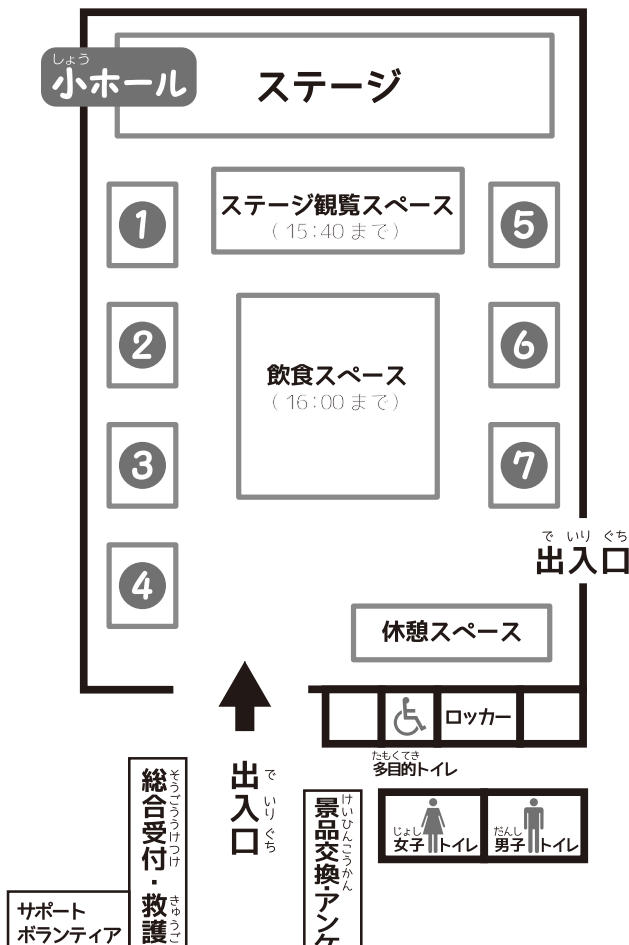

# チャレンジド 夏祭り

2018 9月1日 土

14:00 ~ 17:00

日進市民会館

小ホール・展示ホール

主催：チャレンジド夏祭り実行委員会 日進市 社会福祉法人日進市社会福祉協議会

協力：NPO法人リビングサポートあいあいの家、株式会社DIPPS「アビー」、株式会社セッテ「A Light」、株式会社コースタル「コロネット」、NPO法人じゃんぐるじむ、株式会社まゆずみ「双葉」、株式会社ボカラ「ボカラポットふじしま」、社会福祉法人ボレボレ、Future Free Care 合同会社「リフレイン」、社会福祉法人きまもり会「愛歩」、社会福祉法人あじさいの会「ゆつたり工房」、カタリスト株式会社「あるく日進赤池」、日進市手をつなぐ育成会、豊味澄会、名古屋ビバーチェ、愛知学院大学、愛知淑徳大学、椋山女学園大学、名古屋学芸大学

有料 飲食・物販ブース

小ホール・研修室 14:00~17:00

無料 ゲーム・体験ブース

展示ホール・研修室 14:00~16:00

- 1 あいあいの家  
・かきごおり
- 2 ポカラポット  
・こおりカフェ  
・おかしつめあわせ
- 3 ポレポレ  
・だがしのつかみどり  
・みたらしだんご  
・カップケーキ など
- 4 アビー  
・からあげ
- 5 ゆったり工房  
・たきこみごはん  
・ひやし白玉ぜんざい  
・やきとり など
- 6 じゃんぐるじむ&  
手をつなぐ育成会  
・ドリンク  
・夕トウシール
- 7 愛歩 (あゆみ)  
・やきがし  
・ジャンケンゲーム  
・ざっか など

- すくすく園  
・おおがたパズル
- 名古屋学芸大学  
・ヨーヨーつり
- 愛知淑徳大学地域密着班  
・ダンボールフリスビー  
・さかなつり
- 愛知淑徳大学チャリティー班  
・もぐらたたき
- 双葉  
・イライラぼう
- A Light  
・まとあて
- 椋山女学園大学うえるかむ  
・めいろ

\*多目的トイレ内に、おむつ替えスペースがあります。  
 \*3階和会議室に授乳室をご用意しています。  
 \*飲食は小ホール内にてお願いいたします。  
 \*ステージ観覧ブースは車いすダンス前にかたづけます。  
 \*飲食スペースは盆踊り前にかたづけます。